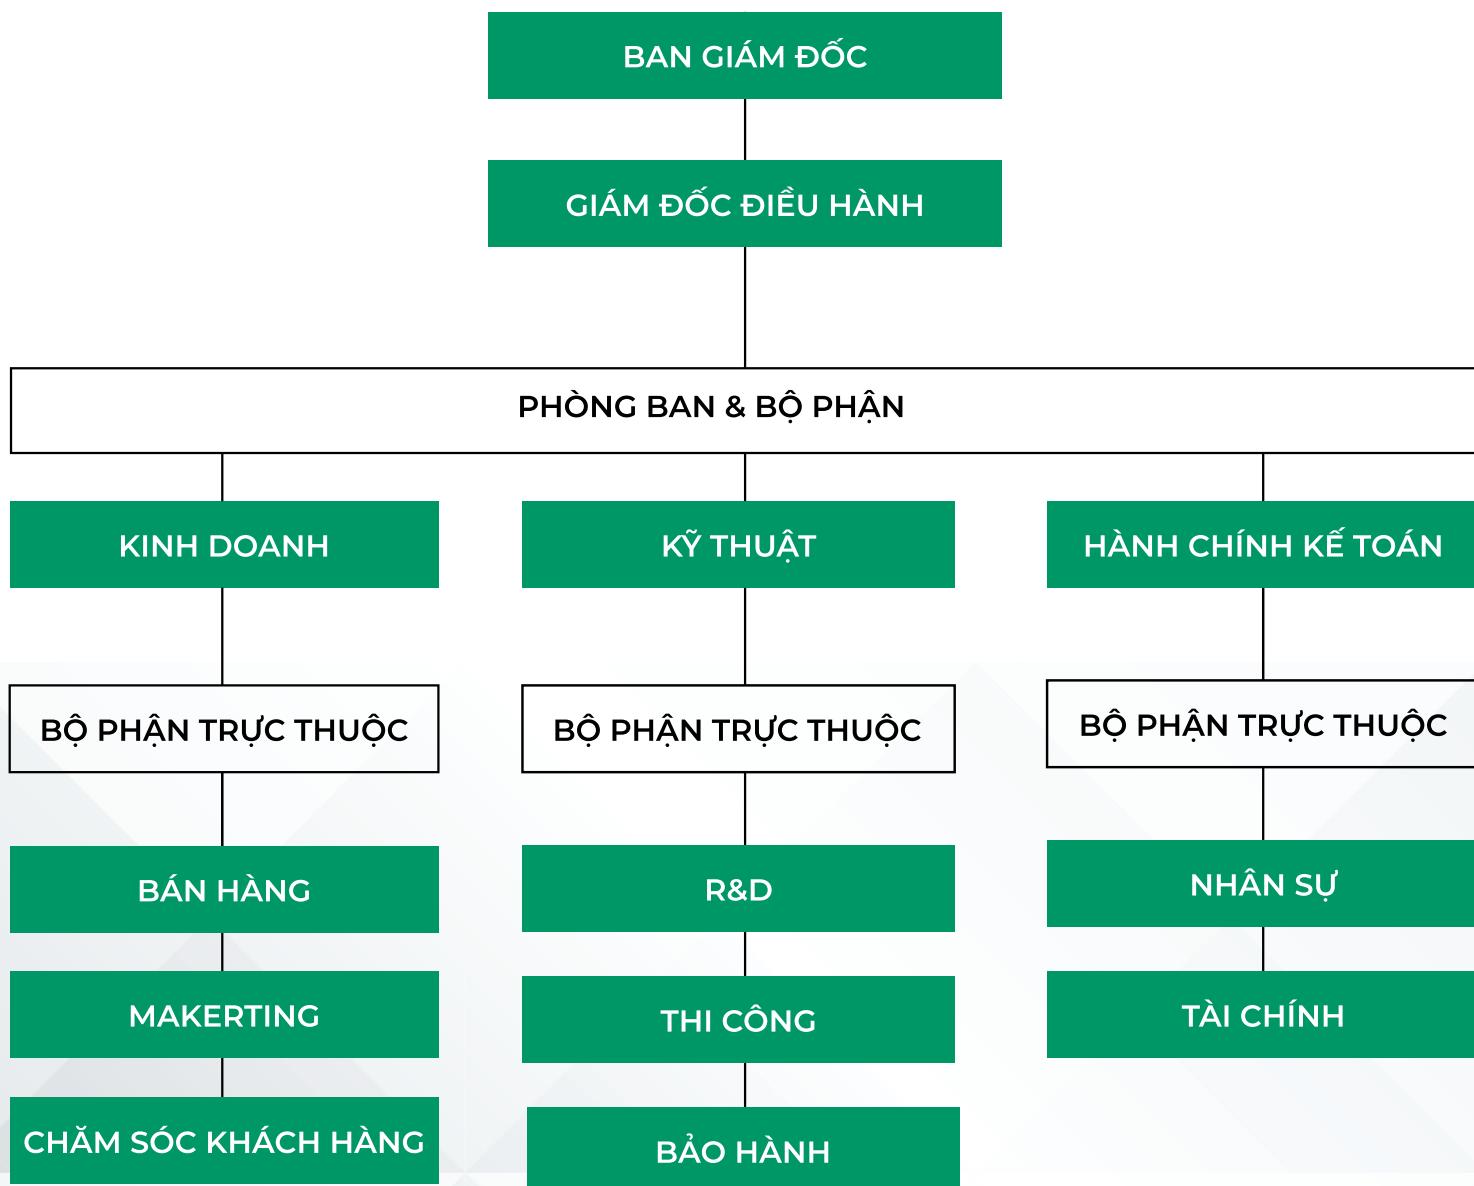

SƠ ĐỒ TỔ CHỨC