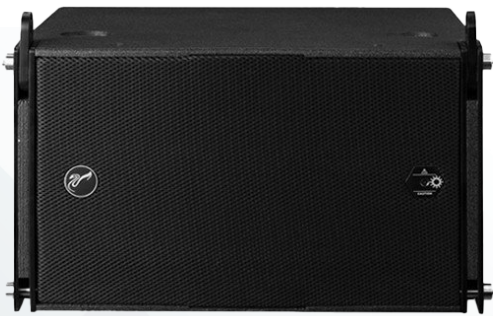

MODEL TR 1000:

Dải tần: 70Hz-20kHz
Công suất: 600W
Độ nhạy: 102dB
Trở kháng định mức: 8Ω
Khối lượng: 27,5 kg

MODEL TR 1000:

Dải tần:
Công suất:
Độ nhạy:
Trở kháng định mức:
Khối lượng:

THIẾT BỊ ÂM THANH HỘI TRƯỜNG SÂN KHẤU