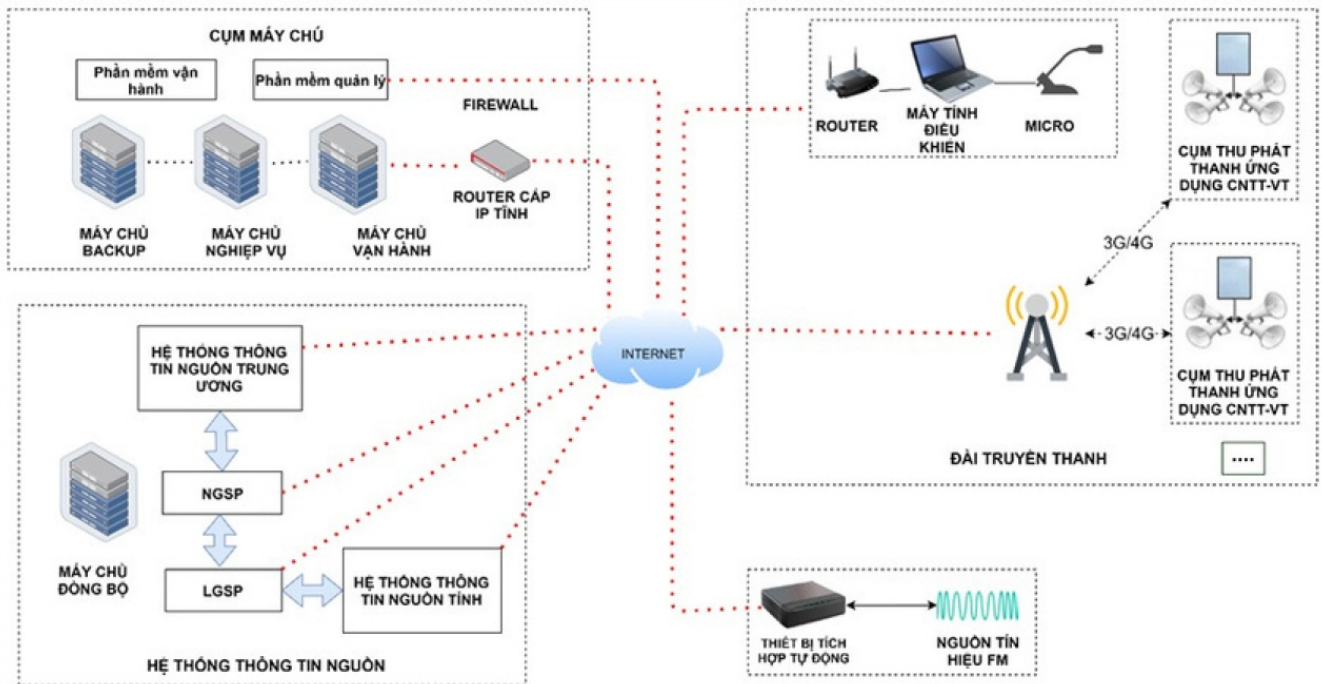

MODEL HZ-200COB-2:

Dải tần:
Công suất:
Độ nhạy:
Trở kháng định mức:
Khối lượng:

HỆ THỐNG TRUYỀN THANH KHÔNG GIÂY ĐIỀU KHIỂN AI

Made in Vietnam

Hệ thống gồm các thiết bị phần cứng, phần mềm thực hiện truyền dẫn các nguồn tín hiệu tin tức đầu vào từ các trung tâm quản lý (đài phát thanh trung ương, tỉnh, cơ sở truyền thanh cấp huyện/xã đã được số hóa), các tập tin âm thanh có định dạng: MP3, M3U, WAV,... được truyền dẫn qua môi trường Internet đến các cụm thu phát thanh để xử lý phát tin tức dưới dạng âm thanh ra loa, bao gồm: